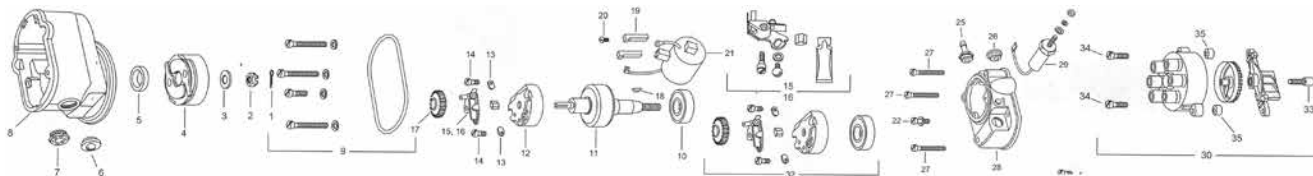

SLICK MAGNETO PARTS

6300 SERVICE PARTS LIST

No.	Description	6310	6314	6320	6324	6331	6340	6350	6351	6355	6360	Qty.	Price ea
1	Cotter pin	M2556	M2556	M2556	M2556	M2556	M2556	M2556	M2556	M2556	M2556	1	\$6.65
2	Nut, Impulse Coupling	M3019	M3019	M3019	M3019	M3019	M3019	M3019	M3019	M3019	M3019	1	\$12.50
3	Washer	M3172	M3172	M3172	M3172	-	-	-	-	-	-	1	\$13.85
4	Impulse Coupling Ass.	M3050	M3089	M3050	M3089	M3800	-	-	M3333	M3635	-	1	\$759.00
5	Oil Seal	M3062	M3062	M3062	M3062	M3331	M3331	M3331	M3331	M3331	M3331	1	\$26.95
6	Pressure Vent Plug	-	-	M3179	M3179	M3179	M3179	-	-	-	M3179	1	\$11.90
7	Air Vent	M1077	M1077	-	-	-	-	M1077	M1077	M1077	-	1	\$11.65
8	Frame	M3837	M3847	M3837	M3847	M3888	M3900	M3900	M3859	M3859	M3900	1	\$610.00
9	Gasket Pressure Kit	-	-	K3307	K3307	K3307	K3307	-	-	-	K3307	1	\$147.75
10	Ball Bearing	M3006	M3006	M3006	M3006	M3006	M3006	M3006	M3006	M3006	M3006	1	\$82.75
11	Rotor	M3047	M3093	M3047	M3093	M3792	M3801	M3117	M3327	M3416	M3117	1	\$425.00
13	Bearing Cap Clamp	M3018	M3018	M3018	M3018	M3018	M3018	M3018	M3018	M3018	M3018	2	\$3.70
14	Screw	M3221	M3221	M3221	M3221	M3221	M3221	M3221	M3221	M3221	M3221	2	\$29.65
15	Contact Pt. Kit-Primary	M3081	M3081	M3081	M3081	M3081	M3081	M3081	M3081	M3081	M3081	1	---
16	Contact Pt. Kit-Secondary	-	-	-	-	-	-	-	-	-	-	1	\$165.95
17	Rotor Gear	M3828	M3828	M3828	M3828	M3828	M3828	M3828	M3828	M3828	M3828	1	\$24.50
18	Woodruff Key	M2536	M2536	M2536	M2536	M2536	M2536	M2536	M2536	M2536	M2536	1	\$6.70
19	Coil Wedge	M3040	M3040	M3040	M3040	M3040	M3040	M3040	M3040	M3040	M3040	2	\$23.50
20	Screw	M3020	M3020	M3020	M3020	M3020	M3020	M3020	M3020	M3020	M3020	1	---
21	Coil	M3975	M3975	M3975	M3975	M3975	M3975	M3975	M3975	M3975	M3975	1	\$686.00
22	Screw	M2555	M2555	-	-	-	-	M2555	M2555	M2555	-	1	\$2.53
24	Screw	-	-	-	-	-	-	-	-	-	-	3	\$2.65
25	Pressure Tube Fitting	-	-	M3180	M3180	M1280	M1280	-	-	-	M1280	1	\$28.50
26	Air Vent with Hood	M3084	M3084	-	-	-	-	M3084	M3084	M3084	-	1	\$39.99
27	Screw	M3015	M3015	-	-	-	-	M3015	M3015	M3015	-	3	\$3.00
28	Housing, Distributor	M3902	M3902	M3902	M3902	M3902	M3902	M3902	M3902	M3902	M3902	1	\$311.00
29	Capacitor	K3984	K3984	K3984	K3984	K3984	K3984	K3984	K3984	K3984	K3984	1	---
31	Washer	M2532	M2532	-	-	-	-	M2532	M2532	M2532	-	1	\$1.56
32	Bearing Kit	K3320	K3320	K3320	K3320	K3319	K3319	K3319	K3319	K3319	K3319	1	\$378.00
33	Carbon Brush	M3215	M3215	M3215	M3215	M3215	M3215	M3215	M3215	M3215	M3215	1	\$24.75
34	Screw	M3021	M3021	M3021	M3021	M3021	M3021	M3021	M3021	M3021	M3021	2	\$2.45
35--	Spacer	M3826	M3826	M3826	M3826	M3826	M3826	M3826	M3826	M3826	M3826	2	\$5.90